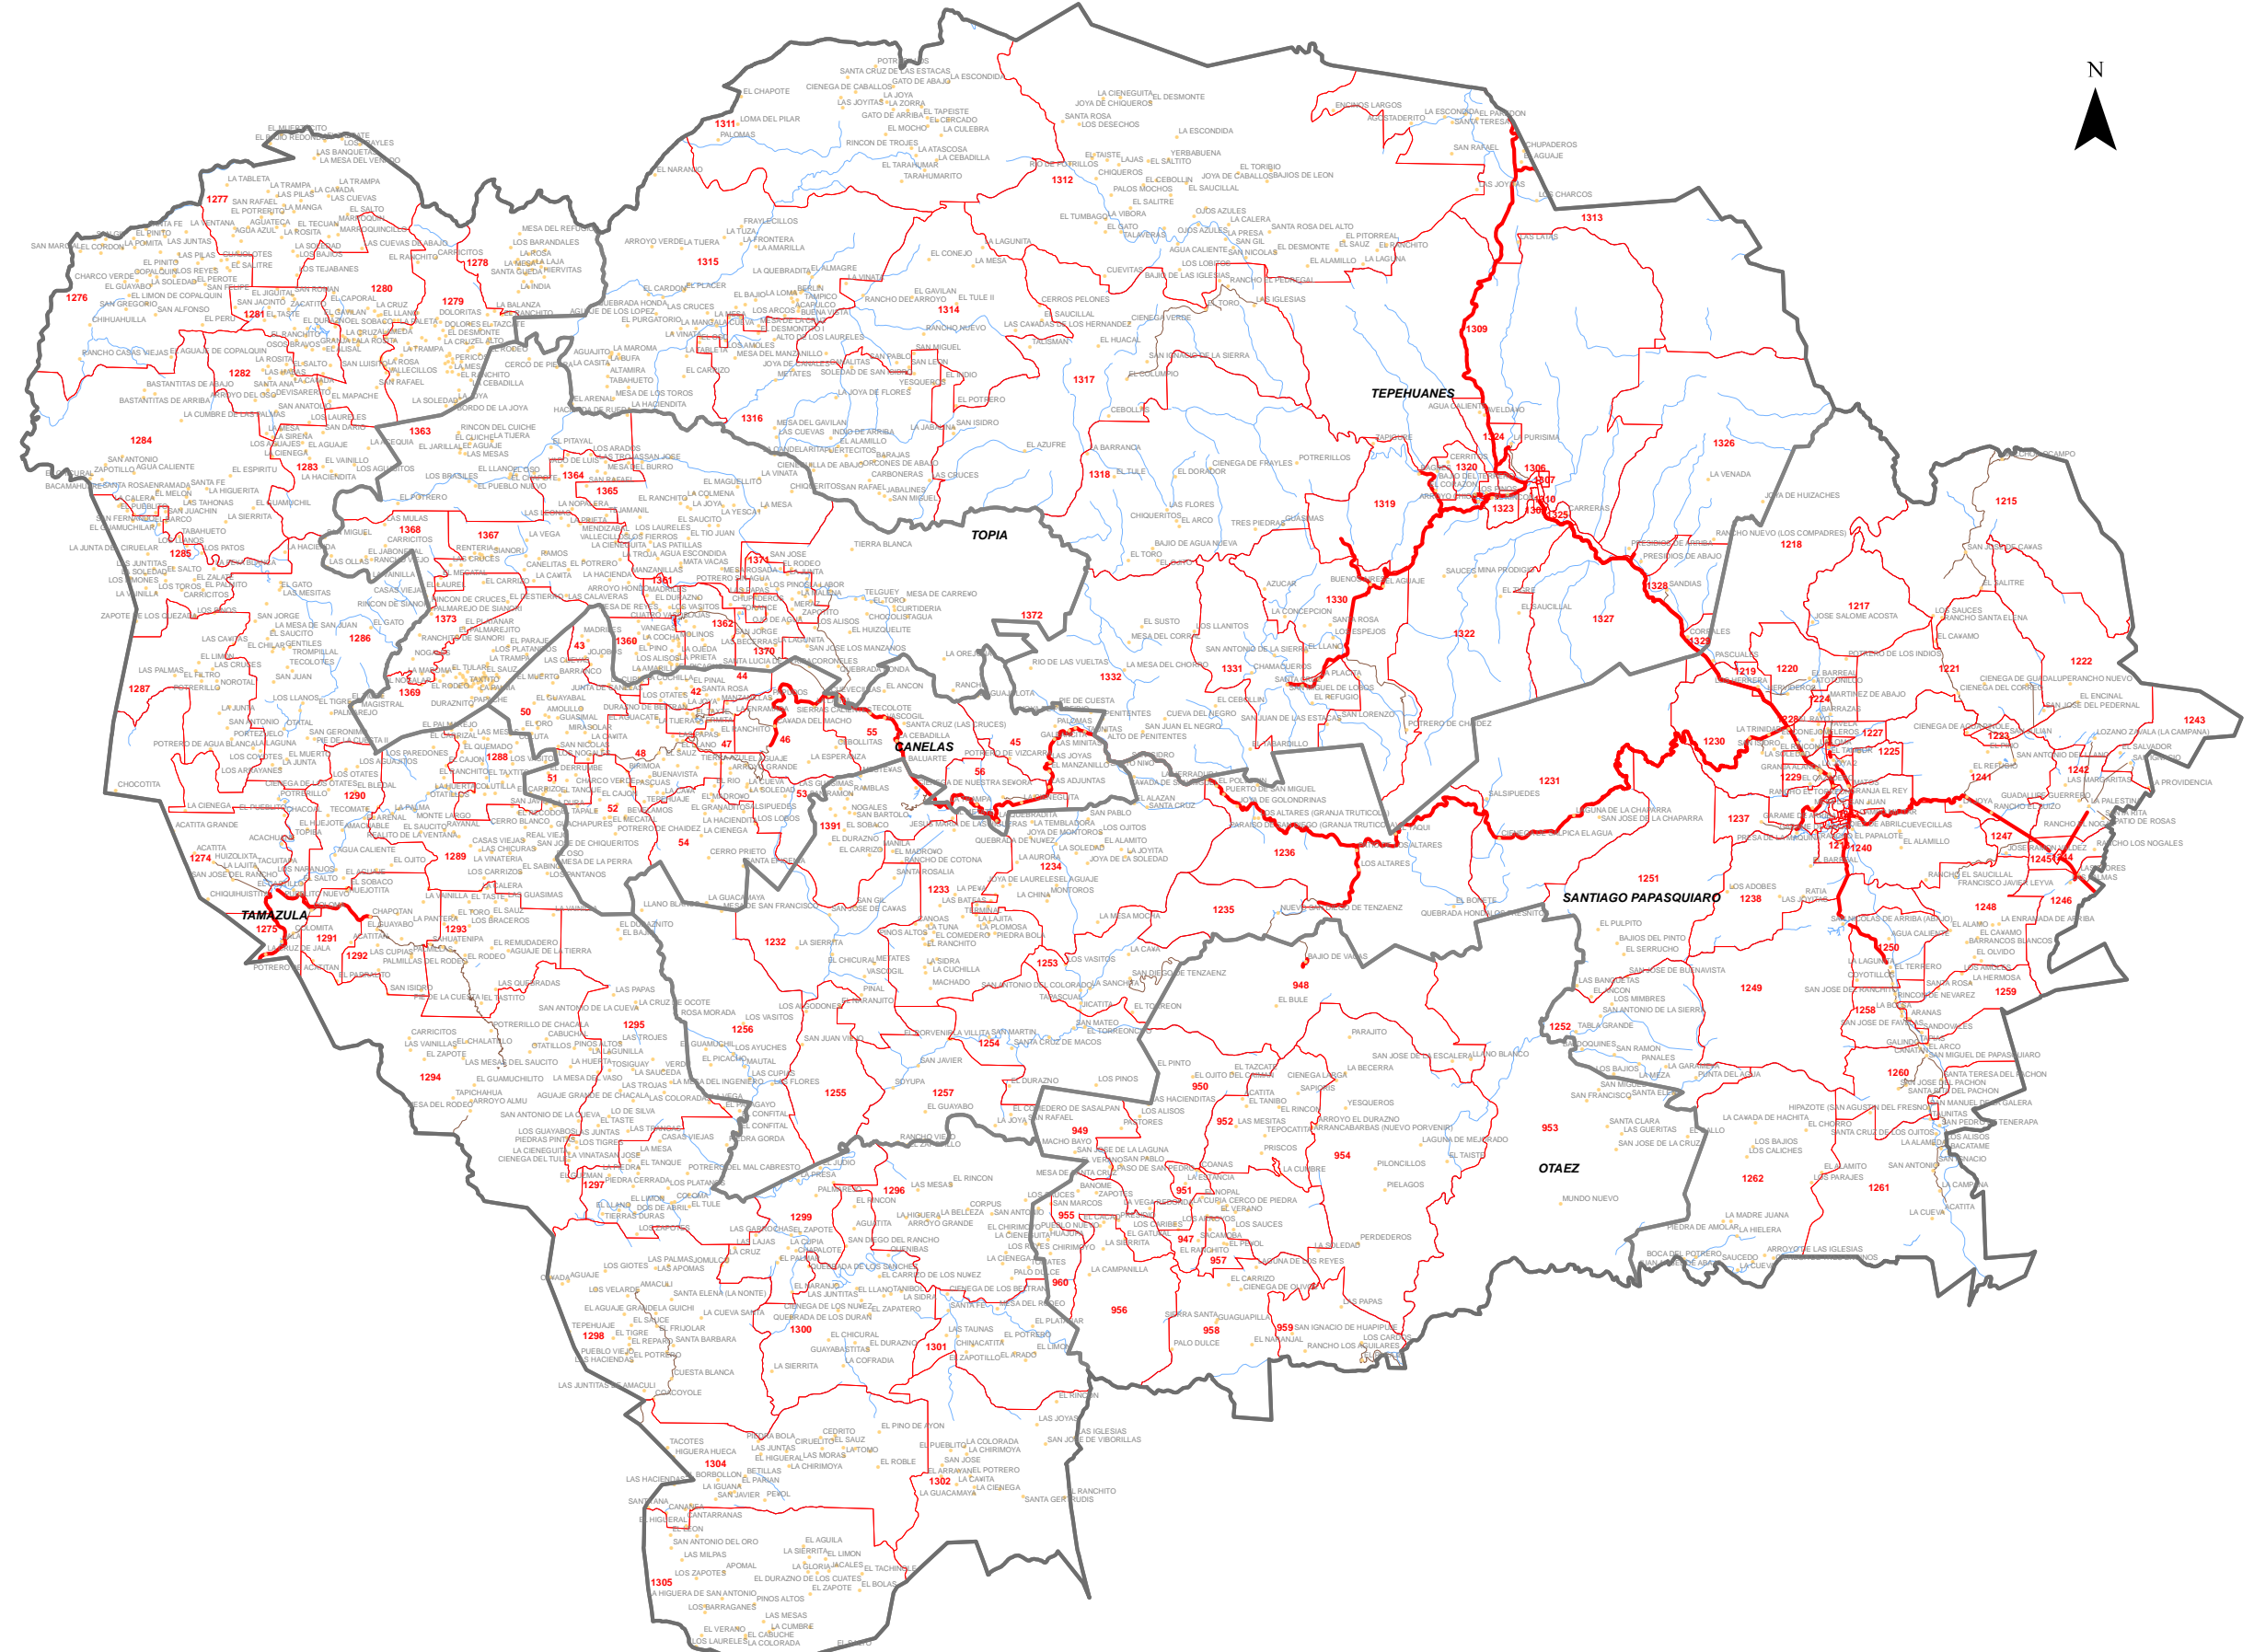

DISTRITO VII

INSTITUTO ELECTORAL Y DE PARTICIPACION CIUDADANA
DIRECCION DE ORGANIZACION ELECTORAL
Cartografía

VICTORIA DE DURANGO
DISTRITO ELECTORAL LOCAL VII
DISTRITACION 2015

IDENTIFICACION GEOELECTORAL

ENTIDAD: DURANGO 10
DISTRITO ELECTORAL LOCAL: VII I
MUNICIPIO: DURANGO 005
SECCION: INDICADAS
LOCALIDAD URBANA: VICTORIA DE DURANGO

MUNICIPIO	CLAVE	RANGO DE SECCIONES	TOTAL
CANELAS	002	0042 - 0048	14
OTAEZ	020	0947 - 0960	14
SANTIAGO PAPAQUIARO	033	1200 - 1215, 1217 - 1238, 1240 - 1262, 1391	62
TAMAZULA	035	1274 - 1302, 1304 - 1305	31
TEPEHUANES	036	1306 - 1332	27
TOPIA	038	1360 - 1365, 1367 - 1373	13

SIMBOLOGIA

- PERIMETRO DISTRITO VI
- LIMITE y No. DE SECCION
- MANCHA URBANA
- Durango_DI_Manzanas
- LOCALIDAD
- CARRETERA PAVIMENTADA
- RIOS y ARROYOS
- PRESAS y LAHUNAS
- TERRACERIA

LOCALIZACION EN LA ENTIDAD